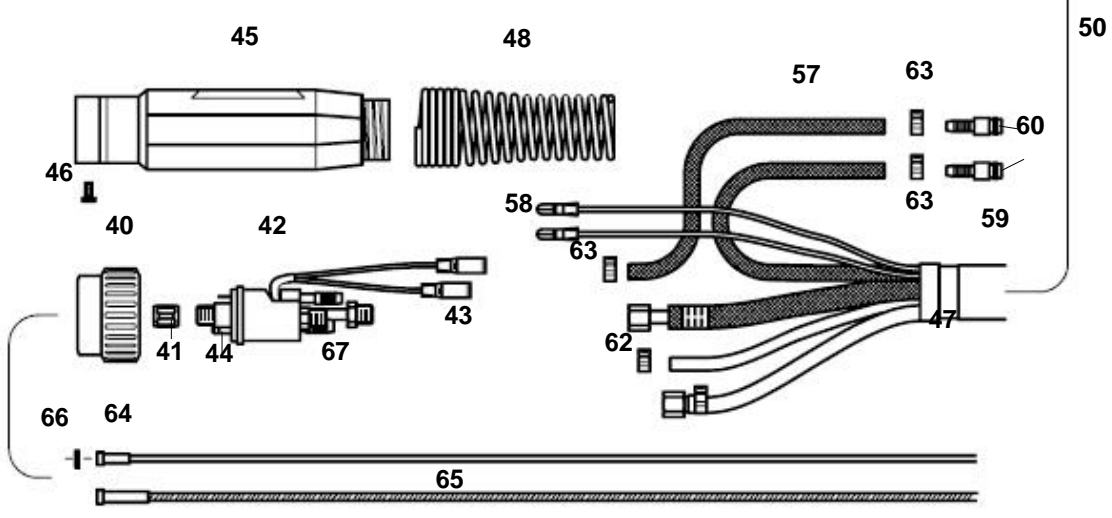

Einschaltdauer: @ 100%

Draht-ø: 0,8 - 1,6 mm

Artikel Nr. / Einzelheiten

3 m

4 m

5 m

Ergo-Griff

MZ-7183051

MZ-7184051

MZ-7185051

Technical Data: SB 560 W

Rating: 550 A CO (accor. to EN 60974-7)

500 A ArCO² / M21

Duty Cycle: @ 100%

Wire Diameter: 0.8 - 1.6 mm

Part Number / Details

3 m

4 m

5 m

Ergo MIG-Handle

MZ-7183051

MZ-7184051

MZ-7185051

1	Brennerbauteile Torch Components	Brennerhals Torch Body	MZ-7180100
2	Kontaktdüsen Contact Tips	M 8 x 30, ø in mm / ECu M 8 x 30, ø in mm / CuCrZr M 8 x 30, ø in mm / für / for Alu Stromdüsen erhältlich in ø 0.8/0.9/1.0/1.2/1.4/1.6 mm Bitte bei xx Drahtdurchmesser angeben. Beispiel: ø 1,2 mm ist: 12; Art.-Nr.: = 2410612 Tips available in .030"/.035"/.039"/.045"/.052"/ 1/16". Please insert wire diameter at xx. Example: ø .045" = 1.2 mm is 12; Art.-No.: = 2410612	MZ-24106xx MZ-24176xx MZ-24166xx
3		Mutter hitzefest Nut, heat resistant	MZ-1009006
4		Abdeckscheibe Covering Disc	MZ-1009004
5		Lochring Ring	MZ-1009005
6	Gasdüsen Gas Nozzles	Gasdüse, konisch Gas Nozzle, conical	MZ-1009008
7		Andruckmutter Clamp Nut	MZ-1009003
8		O-Ring O-Ring	MZ-0122600
9		Hitzeschild für Kunststoff-Drahtführung Teflon Liner Heatshield	MZ-7100109
13		O-Ring O-Ring	MZ-0131500
14		O-Ring O-Ring	MZ-0091500
17		Innenkörper Connection Body	MZ-24101036
20		Ergo-Griff kol. mit Federschalter Ergo-Handle cpl.	MZ-2111155
22		Knickschutz Swivel	MZ-2111172
40		Anschlußmutter Plug Nut	MZ-2151700