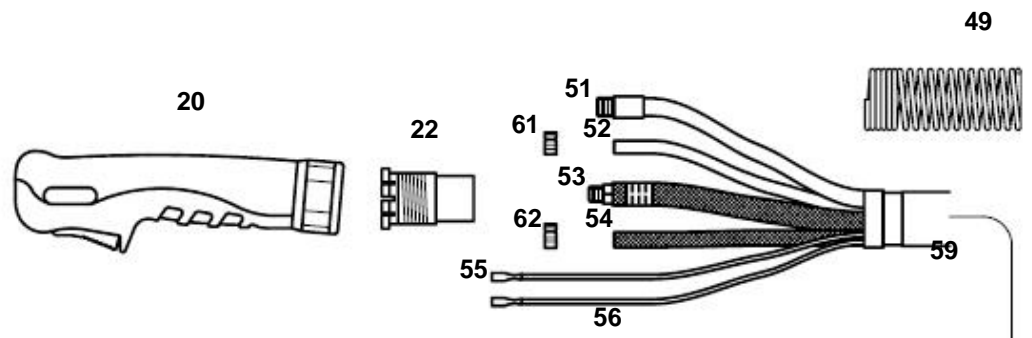

MIG-MAG

Handschweißbrenner

Welding Torch

SB 560 W

wassergekühlt
water cooled

Technische Daten: SB 560 W

Belastung: 550 A CO (nach EN 60974-7)

500 A ArCO² / M21

Einschaltdauer: @ 100%

Draht-ø: 0,8 - 1,6 mm

Artikel Nr. / Einzelheiten

3 m

4 m

5 m

Ergo-Griff

MZ-7183051

3 m

4 m

5 m

Ergo MIG-Handle

MZ-7183051

MZ-7184051

MZ-7185051

1	Brennerbauteile Torch Components	Brennerhals Torch Body	MZ-7180100
2	Kontaktdüsen Contact Tips	M 8 x 30, ø in mm / ECu M 8 x 30, ø in mm / CuCrZr M 8 x 30, ø in mm / für / for Alu Stromdüsen erhältlich in ø 0.8/0.9/1.0/1.2/1.4/1.6 mm Bitte bei xx Drahtdurchmesser angeben. Beispiel: ø 1,2 mm ist: 12; Art.-Nr.: = 2410612 Tips available in .030"/.035"/.039"/.045"/.052"/ 1/16". Please insert wire diameter at xx. Example: ø .045" = 1.2 mm is 12; Art.-No.: = 2410612	MZ-24106xx MZ-24176xx MZ-24166xx
3		Mutter hitzefest Nut, heat resistant	MZ-1009006
4		Abdeckscheibe Covering Disc	MZ-1009004
5		Lochring Ring	MZ-1009005
6	Gasdüsen Gas Nozzles	Gasdüse, konisch Gas Nozzle, conical	MZ-1009008
7		Andruckmutter Clamp Nut	MZ-1009003
8		O-Ring O-Ring	MZ-0122600
9		Hitzeschild für Kunststoff-Drahtführung Teflon Liner Heatshield	MZ-7100109
13		O-Ring O-Ring	MZ-0131500
14		O-Ring O-Ring	MZ-0091500
17		Innenkörper Connection Body	MZ-24101036
20		Ergo-Griff kol. mit Federschalter Ergo-Handle cpl.	MZ-2111155
22		Knickschutz Swivel	MZ-2111172
40		Anschlußmutter Plug Nut	MZ-2151700