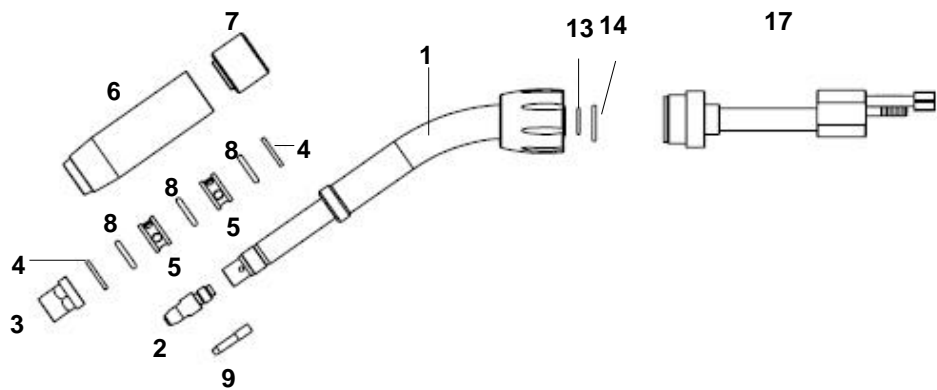

MZ-7184051

MZ-7185051

Technical Data: SB 560 W

Rating: 550 A CO (accor. to EN 60974-7)

500 A ArCO² / M21

Duty Cycle: @ 100%

Wire Diameter: 0.8 - 1.6 mm

Part Number / Details

3 m

4 m

5 m

Ergo MIG-Handle

MZ-7183051

MZ-7184051

MZ-7185051

1	Brennerbauteile Torch Components	Brennerhals Torch Body	MZ-7180100
2	Kontaktdüsen Contact Tips	M 8 x 30, ø in mm / ECu M 8 x 30, ø in mm / CuCrZr M 8 x 30, ø in mm / für / for Alu Stromdüsen erhältlich in ø 0.8/0.9/1.0/1.2/1.4/1.6 mm Bitte bei xx Drahtdurchmesser angeben. Beispiel: ø 1,2 mm ist: 12; Art.-Nr.: = 2410612 Tips available in .030"/.035"/.039"/.045"/.052"/ 1/16". Please insert wire diameter at xx. Example: ø .045" = 1.2 mm is 12; Art.-No.: = 2410612	MZ-24106xx MZ-24176xx MZ-24166xx
3		Mutter hitzefest Nut, heat resistant	MZ-1009006
4		Abdeckscheibe Covering Disc	MZ-1009004
5		Lochring Ring	MZ-1009005
6	Gasdüsen Gas Nozzles	Gasdüse, konisch Gas Nozzle, conical	MZ-1009008
7		Andruckmutter Clamp Nut	MZ-1009003
8		O-Ring O-Ring	MZ-0122600
9		Hitzeschild für Kunststoff-Drahtführung Teflon Liner Heatshield	MZ-7100109
13		O-Ring O-Ring	MZ-0131500
14		O-Ring O-Ring	MZ-0091500
17		Innenkörper Connection Body	MZ-24101036
20		Ergo-Griff kol. mit Federschalter Ergo-Handle cpl.	MZ-2111155
22		Knickschutz Swivel	MZ-2111172
40		Anschlußmutter Plug Nut	MZ-2151700